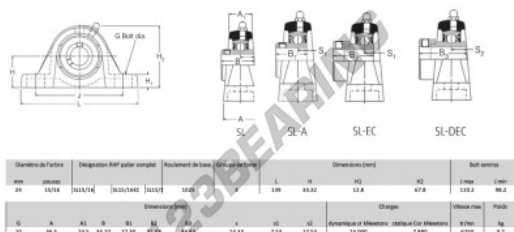

Lagerblok 2 bevestigingen SL15-16-RHP - SL15-16-RHP

<https://www.123kogellager.nl/kogellager-behuizing/lagerbloken/lagerblok-2/sl15-16-rhp>

PRODUCTKENMERKEN

Merk	RHP
N° Ean13	3616060608642
Schachtdiameter	24 mm
Schachtdiameter	0.945" inch
Aantal bevestigingsmiddelen	2
Aanscherping	borgschroef
Bevestigingsmiddelpuntafstand	98.2 mm
Bevestigingsmiddelpuntafstand	3.866" inch
Grenstoerental	6250 rpm
Materiaal	gietijzer
Gewicht	700 g
Dynamische belasting	14 kN
Statische belasting	7.88 kN
Verpakking	1