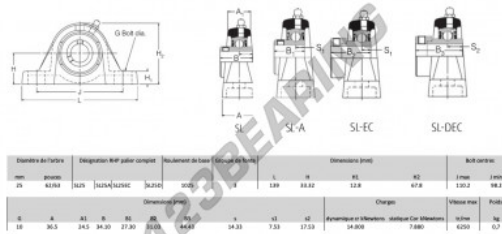

Lagerblok 2 bevestigingen SL25-RHP - SL25-RHP

<https://www.123kogellager.nl/kogellager-behuizing/lagerbloken/lagerblok-2/sl25-rhp>

PRODUCTKENMERKEN

Merk	RHP
N° Ean13	3616060608628
Schachtdiameter	25 mm
Aantal bevestigingsmiddelen	2
Aanscherping	borgschroef
Bevestigingsmiddelpuntafstand	98.2 mm
Grenstoerental	6250 rpm
Materiaal	gietijzer
Gewicht	700 g
Dynamische belasting	14 kN
Statische belasting	7.88 kN
Verpakking	1