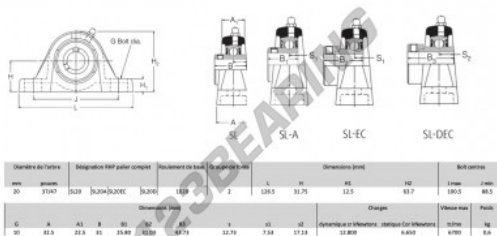

## Lagerblok 2 bevestigingen SL20-RHP - SL20-RHP

<https://www.123kogellager.nl/kogellager-behuizing/lagerbloken/lagerblok-2/sl20-rhp>

## PRODUCTKENMERKEN

Merk	RHP
N° Ean13	3616060608604
Schachtdiameter	20 mm
Aantal bevestigingsmiddelen	2
Aanscherping	borgschroef
Bevestigingsmiddelpuntafstand	88.5 mm
Grenstoerental	6700 rpm
Materiaal	gietijzer
Gewicht	600 g
Dynamische belasting	12.8 kN
Statische belasting	6.65 kN
Verpakking	1