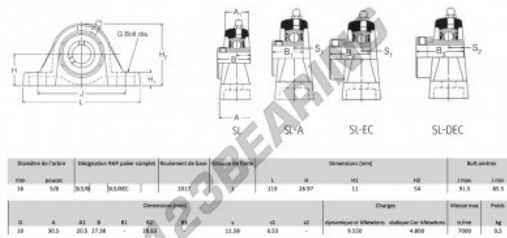

Lagerblok 2 bevestigingen SL5-8-RHP - SL5-8-RHP

<https://www.123kogellager.nl/kogellager-behuizing/lagerbloken/lagerblok-2/sl5-8-rhp>

PRODUCTKENMERKEN

Merk	RHP
N° Ean13	3616060608598
Schachtdiameter	16 mm
Aantal bevestigingsmiddelen	2
Aanscherping	borgschroef
Bevestigingsmiddelpuntafstand	85.5 mm
Grenstoerental	7000 rpm
Materiaal	gietijzer
Gewicht	500 g
Dynamische belasting	9.55 kN
Statische belasting	4.8 kN
Verpakking	1