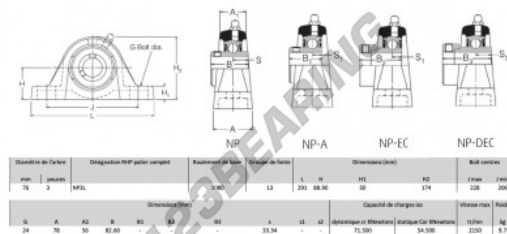

Lagerblok 2 bevestigingen NP3L-RHP - NP3L-RHP

<https://www.123kogellager.nl/kogellager-behuizing/lagerbloken/lagerblok-2/np3l-rhp>

PRODUCTKENMERKEN

Merk	RHP
N° Ean13	3616060608451
Schachtdiameter	76 mm
Aantal bevestigingsmiddelen	2
Aanscherping	borgschroef
Bevestigingsmiddelpuntafstand	206 mm
Grenstoerental	2150 rpm
Materiaal	gietijzer
Gewicht	9700 g
Dynamische belasting	71 kN
Statische belasting	54 kN
Verpakking	1