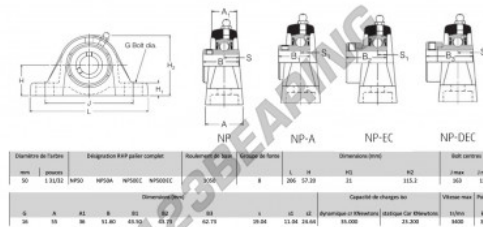

Lagerblok 2 bevestigingen NP50-RHP - NP50-RHP

<https://www.123kogellager.nl/kogellager-behuizing/lagerbloken/lagerblok-2/np50-rhp>

PRODUCTKENMERKEN

Merk	RHP
N° Ean13	3616060608246
Schachtdiameter	50 mm
Schachtdiameter	1.969" inch
Aantal bevestigingsmiddelen	2
Aanscherping	Concentra
Bebestigingsmiddelpuntafstand	154 mm
Bebestigingsmiddelpuntafstand	6.063" inch
Grenstoerental	3400 rpm
Materiaal	gietijzer
Gewicht	3200 g
Dynamische belasting	35 kN
Statische belasting	23.2 kN
Verpakking	1
Standaard	Geen standaard