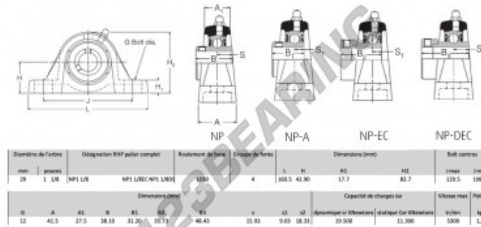

Lagerblok 2 bevestigingen NP1-1-8-RHP - NP1-1-8-RHP

<https://www.123kogellager.nl/kogellager-behuizing/lagerbloken/lagerblok-2/np1-1-8-rhp>

PRODUCTKENMERKEN

Merk	RHP
N° Ean13	3616060608116
Schachtdiameter	29 mm
Aantal bevestigingsmiddelen	2
Aanscherping	borgschroef
Bevestigingsmiddelpuntafstand	108.5 mm
Grenstoerental	5300 rpm
Materiaal	gietijzer
Gewicht	1300 g
Dynamische belasting	19 kN
Statische belasting	11 kN
Verpakking	1