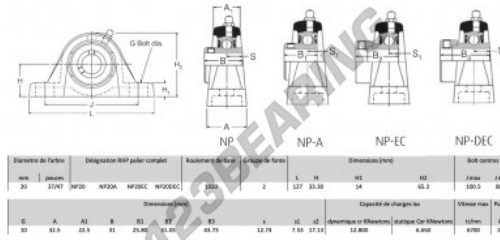

Lagerblok 2 bevestigingen NP20-RHP - NP20-RHP

<https://www.123kogellager.nl/kogellager-behuizing/lagerbloken/lagerblok-2/np20-rhp>

PRODUCTKENMERKEN

Merk	RHP
N° Ean13	3616060608055
Schachtdiameter	20 mm
Schachtdiameter	0.787" inch
Aantal bevestigingsmiddelen	2
Aanscherping	borgschroef
Bevestigingsmiddelpuntafstand	85.5 mm
Bevestigingsmiddelpuntafstand	3.366" inch
Grenstoerental	6700 rpm
Materiaal	gietijzer
Gewicht	600 g
Dynamische belasting	12.8 kN
Statische belasting	6.65 kN
Verpakking	1