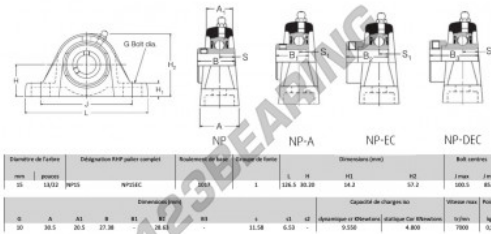

Lagerblok 2 bevestigingen NP15-RHP - NP15-RHP

<https://www.123kogellager.nl/kogellager-behuizing/lagerbloken/lagerblok-2/np15-rhp>

PRODUCTKENMERKEN

| | |
|-------------------------------|---------------|
| Merk | RHP |
| N° Ean13 | 3616060608000 |
| Schachtdiameter | 15 mm |
| Aantal bevestigingsmiddelen | 2 |
| Aanscherping | borgschroef |
| Bevestigingsmiddelpuntafstand | 85.5 mm |
| Grenstoerental | 7000 rpm |
| Materiaal | gietijzer |
| Gewicht | 500 g |
| Dynamische belasting | 9.55 kN |
| Statische belasting | 4.8 kN |
| Verpakking | 1 |