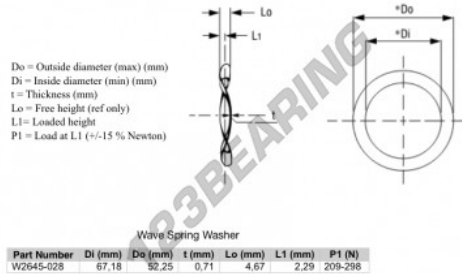

## Gegolfde sluitringen

### WSW-67.18-52.25-0.71 - WSW-67.18-52.25-0.71

https://www.123kogellager.nl/accessoires/ringen/gegolfde-sluitringen/wsw-67.18-52.25-0.71

## PRODUCTKENMERKEN

Merk	GEN
Binnendiameter	52.25 mm
Buitendiameter	67.18 mm
Dikte	0.71 mm
Materiaal	STAAL
Vrije hoogte	4.67 mm
Verpakking	1
Beladen hoogte	2.29
Vlakke belasting (ongeveer)	209 N

[contact@123kogellager.nl](mailto:contact@123kogellager.nl)