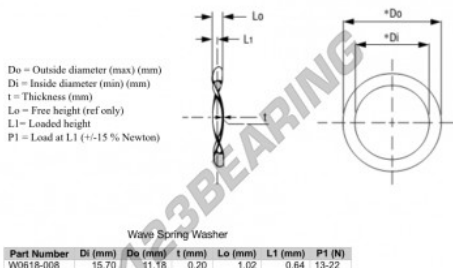

Gegolfde sluitringen WSW-15.7-11.18-0.2 - WSW-15.7-11.18-0.2

<https://www.123kogellager.nl/accessoires/ringen/gegolfde-sluitringen/wsw-15.7-11.18-0.2>

PRODUCTKENMERKEN

Merk	GEN
Binnendiameter	11.18 mm
Buitendiameter	15.7 mm
Dikte	0.2 mm
Materiaal	STAAL
Vrije hoogte	1.02 mm
Verpakking	1
Beladen hoogte	0.64
Vlakke belasting (ongeveer)	17 N