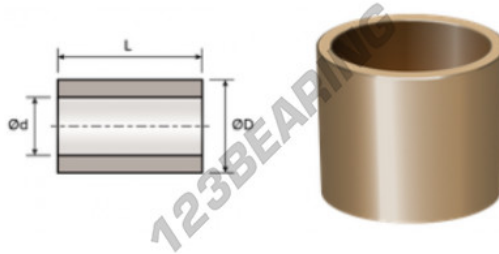

Glijlager bronze BMS80-90-70 - BMS80-90-70

<https://www.123kogellager.nl/accessoires/glijlager/bronze/bms80-90-70>

PRODUCTKENMERKEN

Merk	GEN
Binnendiameter	80 mm
Buitendiameter	90 mm
Dikte	70 mm
Type	BMS
Gewicht	15 g
Verpakking	1
Standaard	Geen standaard