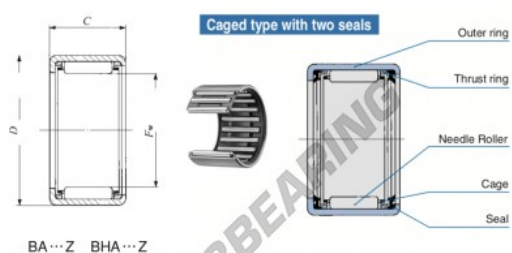

Naaldhulslager BA1416-Z-IKO - BA1416-Z-IKO

<https://www.123kogellager.nl/kogellager-behuizing/naaldlager/naaldhulslager/ba1416-z-iko>

Boundary dimensions mm(inch)			Standard mounting dimensions mm				Basic dynamic load rating	Basic static load rating	Allowable rotational speed	Assembled inner ring
F_w	D	C	d_2	d_1	d_3	d_4	C	CR	rpm	
22,025 (0.86)	28,575 (1.12)	25,40 (1.000)	Max. 22,225	Min. 22,212		Max. 28,587	Min. 28,566	17600	30500	18000 (RB 1018)

PRODUCTKENMERKEN

Merk	IKO
N° Ean13	3616060603326
Binnendiameter	22.225 mm
Buitendiameter	28.575 mm
Dikte	25.4 mm
Grenstoerental	18000 rpm
Dynamische belasting	17.6 kN
Statische belasting	30.5 kN
Verpakking	1