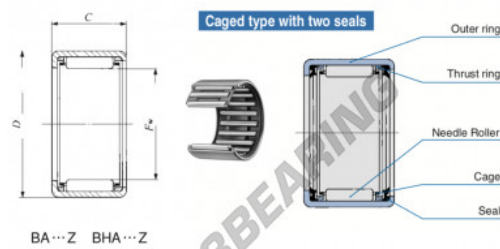

Naaldhulslager BA146-Z-IKO - BA146-Z-IKO

<https://www.123kogellager.nl/kogellager-behuizing/naaldlager/naaldhulslager/ba146-z-iko>

Boundary dimensions mm(inch)			Standard mounting dimensions mm				Basic dynamic load rating	Basic static load rating	Allowable rotational speed ⁽¹⁾	Assembled inner ring
F_w	D	C	d_1	d_2	d_3	d_4	C	C_0	rpm	
22.225 (A 8)	26.975 (1 1/8)	9.52 (.375)	2.8	22.225	22.212	26.187	28.569	5430	6740	18000 (RB 106)

PRODUCTKENMERKEN

Merk	IKO
N° Ean13	3616060603289
Binnendiameter	22.225 mm
Buitendiameter	26.988 mm
Dikte	9.52 mm
Grenstoerental	18000 rpm
Dynamische belasting	5.43 kN
Statische belasting	6.74 kN
Verpakking	1