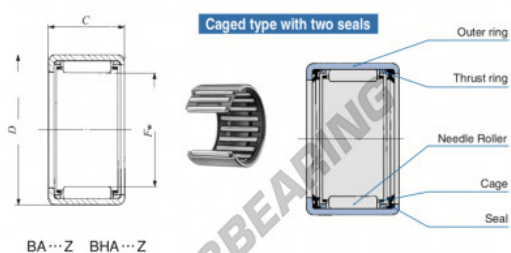

Naaldhulslager BA1314-Z-IKO - BA1314-Z-IKO

<https://www.123kogellager.nl/kogellager-behuizing/naaldlager/naaldhulslager/ba1314-z-iko>

Boundary dimensions mm(inch)		Standard mounting dimensions mm				Basic dynamic load rating	Basic static load rating	Allowable rotational speed ⁽¹⁾	Assembled inner ring
P_{10}	D	C	r_1	r_2	Housing bore dia. r_1	C	CV	rpm	RB 914
20.638 (0810)	26.988 (1.063)	22.22 (0.875)	1.3	20.638 (0.812)	27.500 (1.083)	14700	23850	19000	RB 914

PRODUCTKENMERKEN

Merk	IKO
N° Ean13	3616060603258
Binnendiameter	20.638 mm
Binnendiameter	13/16" inch
Buitendiameter	26.988 mm
Buitendiameter	1 1/16" inch
Dikte	22.22 mm
Dikte	0.875" inch
Grenstoerental	19000 rpm
Dynamische belasting	14.7 kN
Statische belasting	23.8 kN
Verpakking	1