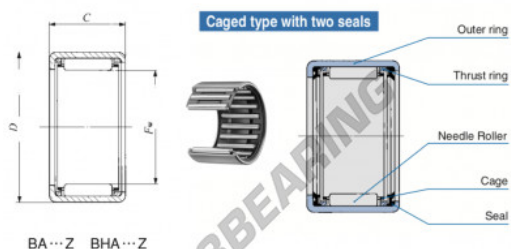

Naaldhulslager BA138-Z-IKO - BA138-Z-IKO

<https://www.123kogellager.nl/kogellager-behuizing/naaldlager/naaldhulslager/ba138-z-iko>

Boundary dimensions mm(inch)			Standard mounting dimensions mm				Basic dynamic load rating	Basic static load rating	Allowable rotational speed(1)	Assembled inner ring
P_w	D	C	d_2	H_0	J_1	C	C_0			
			Max.	Min.	Max.	Min.	Min.	rpm		
20.638 (0.812)	26.988 (1.062)	12.700 (0.500)	5.3	20.638 (0.812)	20.625	27.000 (1.063)	26.979	7170	9450 (1900) 1000	

PRODUCTKENMERKEN

Merk	IKO
N° Ean13	3616060603227
Binnendiameter	20.638 mm
Buitendiameter	26.988 mm
Dikte	12.7 mm
Grenstoerental	19000 rpm
Dynamische belasting	7.17 kN
Statische belasting	9.45 kN
Verpakking	1