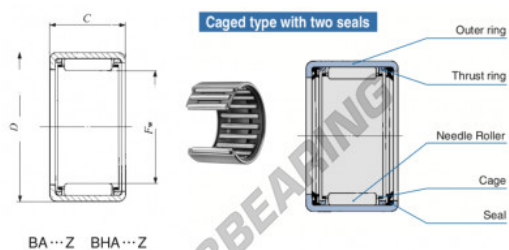

Naaldhulslager BA1214-Z-IKO - BA1214-Z-IKO

<https://www.123kogellager.nl/kogellager-behuizing/naaldlager/naaldhulslager/ba1214-z-iko>

Boundary dimensions mm(inch)			Standard mounting dimensions mm				Basic dynamic load rating		Basic static load rating		Allowable rotational speed	Assembled inner ring
F_w	D	C	d_2	h_0	J_1	C	C_0	n	n_0	rpm		
19.990 (0.41)	25.400 (1)	22.221 (0.875)	1.3	19.050	19.037	25.412	25.391	14200	22200	20000	RB #14-1	

PRODUCTKENMERKEN

Merk	IKO
N° Ean13	3616060603197
Binnendiameter	19.05 mm
Buitendiameter	25.4 mm
Dikte	22 mm
Grenstoerental	20000 rpm
Dynamische belasting	14 kN
Statische belasting	22 kN
Verpakking	1

contact@123kogellager.nl