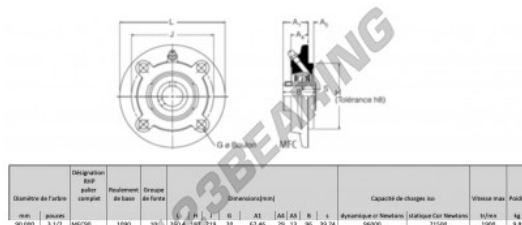

Lagerblok 4 bevestigingen MFC90-RHP - MFC90-RHP

<https://www.123kogellager.nl/kogellager-behuizing/lagerbloken/lagerblok-4/mfc90-rhp>

Diameter de Fiches		Désignation du produit	Matériau de base	Épaisseur de l'acier	Dimensions (mm)								Capacité de charge (kg)		Vitesse max.	Poids				
mm	inches				A	A1	A2	B	C	D	E	F	G	H	I	J	K	L		
90,000	3 1/2	MFC90	1900	33	200,6	187,7	219	23	67,65	29	13	36	35,74				9800	71500	1900	8,8

PRODUCTKENMERKEN

Merk	RHP
N° Ean13	747023009008
Schachtdiameter	90 mm
Aantal bevestigingsmiddelen	4
Aanscherping	borgschroef
Bevestigingsmiddelpuntafstand	219 mm
Grenstoerental	1900 rpm
Materiaal	gietijzer
Gewicht	9800 g
Dynamische belasting	96 kN
Statische belasting	71.5 kN
Verpakking	1
Standaard	Geen standaard