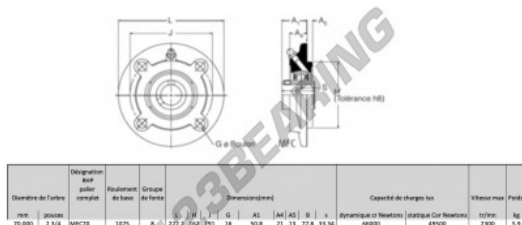

Lagerblok 4 bevestigingen MFC70-RHP - MFC70-RHP

<https://www.123kogellager.nl/kogellager-behuizing/lagerbloken/lagerblok-4/mfc70-rhp>

Diamètre de l'arbre		Désignation	Matériau	Grande	Dimensions (mm)						Capacité de charge (N)		Vitesse max	Poids		
mm	ISO				L	H	G	A1	A2	B	x	Dynamique (C)	Statique (C0)	10000	kg	
70.000	2 5/16	MFC70	HTD	8	222.2	150	390	18	50.8	21	33	77.8	66000	49500	2300	5.8

PRODUCTKENMERKEN

Merk	RHP
N° Ean13	747023008933
Schachtdiameter	70 mm
Aantal bevestigingsmiddelen	4
Aanscherping	borgschroef
Bevestigingsmiddelpuntafstand	191 mm
Grenstoerental	2300 rpm
Materiaal	gietijzer
Gewicht	5900 g
Dynamische belasting	66 kN
Statische belasting	49.5 kN
Verpakking	-
Standaard	Geen standaard