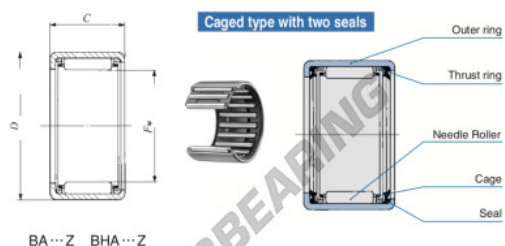

Naaldhulslager BA68-Z-IKO - BA68-Z-IKO

<https://www.123kogellager.nl/kogellager-behuizing/naaldlager/naaldhulslager/ba68-z-iko>

Boundary dimensions mm(inch)			Standard mounting dimensions mm				Basic dynamic load rating	Basic static load rating	Allowable speed	Assembled inner ring
F_w	D	C	d_2	td	d_1	d_2	C	C_0	rpm	inner ring
9.525 (3/8)	14.288 (1/2)	12.7 (1/2)	1	9.525	9.525	14.288	14.288	4.19	4000	4000

PRODUCTKENMERKEN

Merk	IKO
N° Ean13	3616060601773
Binnendiameter	9.525 mm
Buitendiameter	14.288 mm
Dikte	12.7 mm
Grenstoerental	40000 rpm
Dynamische belasting	4.19 kN
Statische belasting	4.56 kN
Verpakking	1