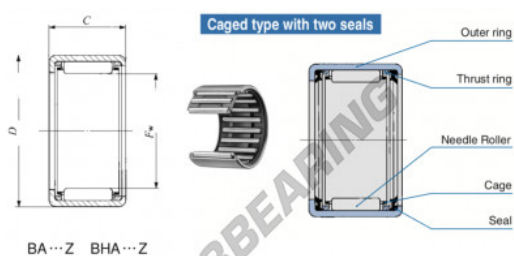

Naaldhulslager BA4410-Z-IKO - BA4410-Z-IKO

<https://www.123kogellager.nl/kogellager-behuizing/naaldlager/naaldhulslager/ba4410-z-iko>

Boundary dimensions mm(inch)			Standard mounting dimensions mm				Basic dynamic load rating	Basic static load rating	Allowable rotational speed(T)	Assembled inner ring
F_w	D	C	d_1	d_2	JF	C	C_0			
			Max.	Min.	Max.	Min.	Min.	rpm		
68.850 (2 # 4)	79.375 (3 1/8)	15.886 (.625)	2.8					25000	50600	3500

PRODUCTKENMERKEN

Merk	IKO
N° Ean13	3616060601650
Binnendiameter	69.85 mm
Buitendiameter	79.375 mm
Dikte	15.88 mm
Grenstoerental	3500 rpm
Dynamische belasting	25 kN
Statische belasting	50.8 kN
Verpakking	1