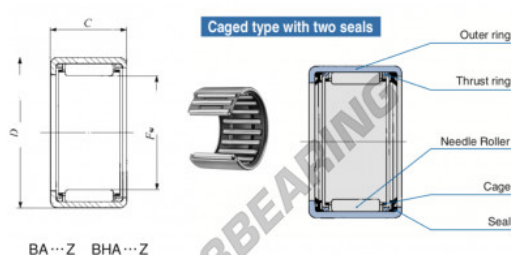

Naaldhulslager BA4216-Z-IKO - BA4216-Z-IKO

<https://www.123kogellager.nl/kogellager-behuizing/naaldlager/naaldhulslager/ba4216-z-iko>

Boundary dimensions mm(inch)			Standard mounting dimensions mm				Basic dynamic load rating		Basic static load rating		Allowable	Assembled
F_w	D	C	d	h_0	B	C	C_0	C_0	rotational speed ¹⁾	inner ring	inner ring	
			Max.	Max.	Min.	Max.	Min.	N	N	rpm		
66.675 (2 5/8)	76.200 (3)	25.400 (1.000)	2.0	66.675 (2.625)	66.675 (2.625)	75.210 (2.961)	75.180 (2.959)	42000	87900	4000	MB 3616	

PRODUCTKENMERKEN

Merk	IKO
N° Ean13	3616060601643
Binnendiameter	66.675 mm
Buitendiameter	76.2 mm
Dikte	25.4 mm
Grenstoerental	4000 rpm
Dynamische belasting	42 kN
Statische belasting	97.9 kN
Verpakking	1