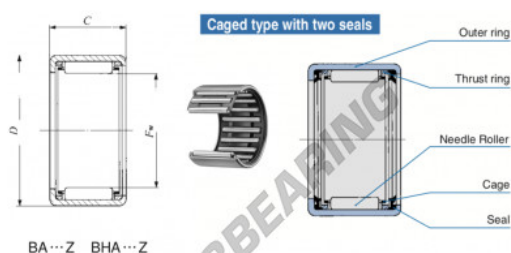

Naaldhulslager BA348-Z-IKO - BA348-Z-IKO

<https://www.123kogellager.nl/kogellager-behuizing/naaldlager/naaldhulslager/ba348-z-iko>

Boundary dimensions mm(inch)		Standard mounting dimensions mm				Basic dynamic load rating	Basic static load rating	Allowable rotational speed(r/min)	Assembled inner ring
F_w	D	C	d_1	d_2	Housing bore dia.	C	C ₀		
	Max.	Min.	Max.	Min.	Max.	Min.	N	N	rpm
53.975 (2.124)	63.500 (2.500)	12.701 (500)	2.6				16100	26600	5500

PRODUCTKENMERKEN

Merk	IKO
N° Ean13	3616060601612
Binnendiameter	53.975 mm
Buitendiameter	63.5 mm
Dikte	12.7 mm
Grenstoerental	5500 rpm
Dynamische belasting	16.1 kN
Statische belasting	26.6 kN
Verpakking	1