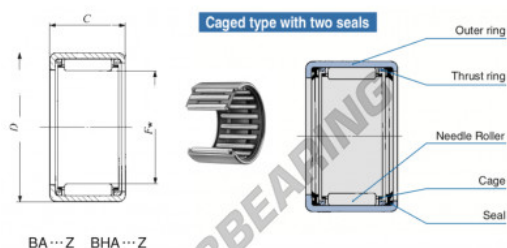

Naaldhulslager BA3220-Z-IKO - BA3220-Z-IKO

<https://www.123kogellager.nl/kogellager-behuizing/naaldlager/naaldhulslager/ba3220-z-iko>

Boundary dimensions mm(inch)			Standard mounting dimensions mm				Basic dynamic load rating	Basic static load rating	Allowable rotational speed ⁽¹⁾	Assembled inner ring
F_w	D	C	d	H	J	C'	C_0			
50.800 (2)	60.325 (2 #8)	31.75 (1.250)	2.8							
			Max.	Max.	Min.	Max.	Min.	N	N	
								rpm	rpm	
								46600	102000	
								6000	1800	

PRODUCTKENMERKEN

Merk	IKO
N° Ean13	3616060601599
Binnendiameter	50.8 mm
Buitendiameter	60.325 mm
Dikte	31.75 mm
Grenstoerental	6000 rpm
Gewicht	128 g
Dynamische belasting	46.6 kN
Statische belasting	102 kN
Verpakking	-
Standaard	Geen standaard