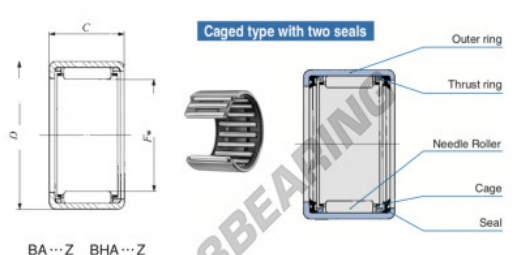

Naaldhulslager BA328-Z-IKO - BA328-Z-IKO

<https://www.123kogellager.nl/kogellager-behuizing/naaldlager/naaldhulslager/ba328-z-iko>

Boundary dimensions		mm[inch]		Standard mounting dimensions				mm		Basic dynamic	Basic static	Allowable	Assembled
F_w	D	C	d	Stuff dia.	Housing bore dia.	C	C_B	load rating	load rating	rotational	inner ring		
				Max.	Min.	Max.	Min.	N	N	rpm			
50.800	2	60.325	2 # 81	12.700	5000	2.8		15400	24700	6000	--		

PRODUCTKENMERKEN

Merk	IKO
N° Ean13	3616060601575
Binnendiameter	50.8 mm
Buitendiameter	60.325 mm
Dikte	12.7 mm
Grenstoerental	6000 rpm
Dynamische belasting	15.4 kN
Statische belasting	24.7 kN
Verpakking	1