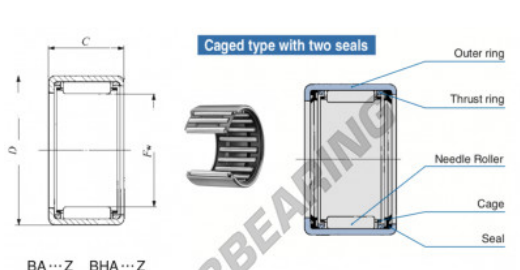

Naaldhulslager BA3010-Z-IKO - BA3010-Z-IKO

<https://www.123kogellager.nl/kogellager-behuizing/naaldlager/naaldhulslager/ba3010-z-iko>

Boundary dimensions mm[inch]		Standard mounting dimensions mm				Basic dynamic load rating	Basic static load rating	Allowable rotational speed ⁽¹⁾	Assembled inner ring
F_w	D	C	d_2	d_1	d_3	C	C ₀	rpm	
47.625 (1.8 8/16)	57.150 (2.2 4/16)	15.880 (.625)	2.0	46	47	20300	34500	7000	RB 2419-1
			Max.	Min.	Max.	Min.	N	N	

PRODUCTKENMERKEN

Merk	IKO
N° Ean13	3616060601551
Binnendiameter	47.625 mm
Buitendiameter	57.15 mm
Dikte	15.88 mm
Grenstoerental	7000 rpm
Dynamische belasting	20.3 kN
Statische belasting	34.5 kN
Verpakking	1