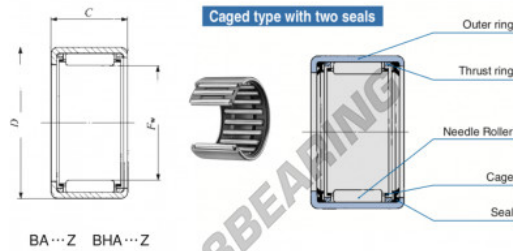

Naaldhulslager BA2414-Z-IKO - BA2414-Z-IKO

<https://www.123kogellager.nl/kogellager-behuizing/naaldlager/naaldhulslager/ba2414-z-iko>

Boundary dimensions mm(inch)			Standard mounting dimensions mm				Basic dynamic load rating	Basic static load rating	Allowable rotational speed ⁽¹⁾	Assembled inner ring	
F_w	D	C	d_1	d_2	d_3	d_4	C	C_0	n	n_{gr}	
			Min.	Max.	Min.	Max.	Min.	N	N	rpm	
BA 100	(1 1/2)	47.625	(1 4/8)	22.22	(8/8)	2.6			26700	45400	9000

PRODUCTKENMERKEN

Merk	IKO
N° Ean13	3616060601452
Binnendiameter	38.1 mm
Buitendiameter	47.625 mm
Dikte	22.22 mm
Grenstoerental	9000 rpm
Dynamische belasting	26.7 kN
Statische belasting	45.6 kN
Verpakking	1