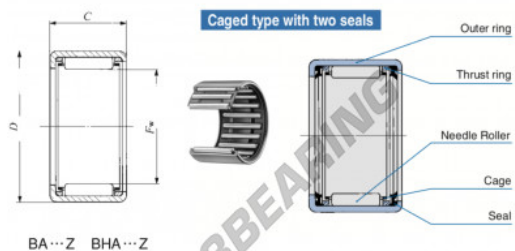

Naaldhulslager BA248-Z-IKO - BA248-Z-IKO

<https://www.123kogellager.nl/kogellager-behuizing/naaldlager/naaldhulslager/ba248-z-iko>

Boundary dimensions mm(inch)			Standard mounting dimensions mm				Basic dynamic load rating		Basic static load rating		Allowable	Assembled
F_w	D	C	d_2	t_6	J_7	C	C_0	rotational speed(1)	inner ring			
			Max.	Max.	Min.	Max.	Min.	N	N	rpm		
36 100	11 1/2	47.625	11.6	9	12.70	5000	2.8			12900	17900	9000—

PRODUCTKENMERKEN

Merk	IKO
N° Ean13	3616060601421
Binnendiameter	38.1 mm
Buitendiameter	47.625 mm
Dikte	12.7 mm
Grenstoerental	9000 rpm
Dynamische belasting	12.9 kN
Statische belasting	17.9 kN
Verpakking	1