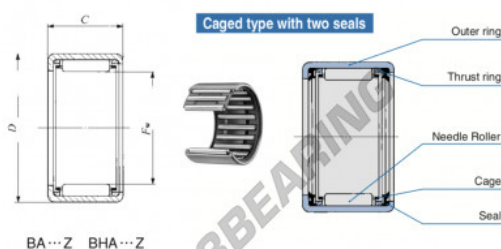

Naaldhulslager BA2020-Z-IKO - BA2020-Z-IKO

<https://www.123kogellager.nl/kogellager-behuizing/naaldlager/naaldhulslager/ba2020-z-iko>

Boundary dimensions mm[inch]			Standard mounting dimensions mm			Basic dynamic load rating		Basic static load rating		Allowable rotational speed		Assembled inner ring
F_w	D	C	d_1	h_1	d_2	C	C_0	n	n_0	n	n_0	
			Min.	Max.	Min.	Max.	Min.	Max.	rpm	rpm	rpm	RB 1620
31.750	11.141	38.100	11.212	31.750	1.250	2.8			26900	59200	12000	

PRODUCTKENMERKEN

Merk	IKO
N° Ean13	3616060601353
Binnendiameter	31.75 mm
Buitendiameter	38.1 mm
Dikte	31.75 mm
Grenstoerental	12000 rpm
Dynamische belasting	26.9 kN
Statische belasting	59.2 kN
Verpakking	1