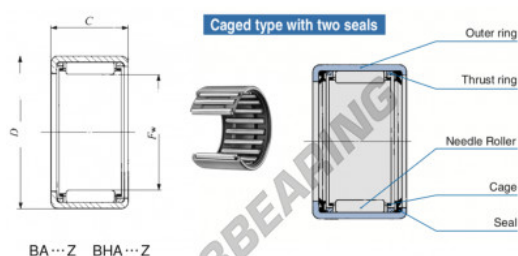

Naaldhulslager BA2010-Z-IKO - BA2010-Z-IKO

<https://www.123kogellager.nl/kogellager-behuizing/naaldlager/naaldhulslager/ba2010-z-iko>

BA...Z BHA...Z

Boundary dimensions mm[inch]			Standard mounting dimensions mm				Basic dynamic	Basic static	Allowable	Assembled
P_{10}	D	C	d_2	h_6	J_1	load rating	load rating	rotational	inner ring	
			Max	Min	Max	Min	N	N	rpm	
11.750	38.100	11.2	31.75	0.05	0.05	12500	22200	12000	1619	

PRODUCTKENMERKEN

Merk	IKO
N° Ean13	3616060601322
Binnendiameter	31.75 mm
Buitendiameter	38.1 mm
Dikte	15.88 mm
Grenstoerental	12000 rpm
Dynamische belasting	12.5 kN
Statische belasting	22.2 kN
Verpakking	1