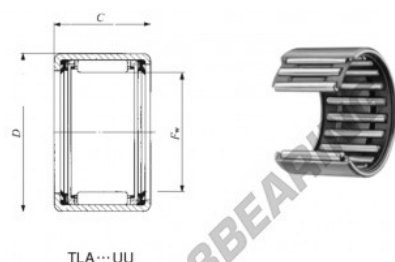

Naaldhulslager TLA4520-UU-IKO - TLA4520-UU-IKO

<https://www.123kogellager.nl/kogellager-behuizing/naaldlager/naaldhulslager/tla4520-uu-iko>

TLA...UU

Shell Type needle roller with seals

Boundary dimension		mm	Standard mounting dimensions				mm	Basic dynamic load rating		Basic static load rating	Allowable rotational speed
F		D	C	W	H7	H7	C	C0	C1	rpm	
w	D	C	Max.	Min.	Max.	Min.	N	N	N	rpm	
45	52	20	43.000	43.584	51.981	51.981	17900	37000	4000	4000	

PRODUCTKENMERKEN

Merk	IKO
N° Ean13	3616060601100
Binnendiameter	45 mm
Buitendiameter	52 mm
Dikte	20 mm
Grenstoerental	4000 rpm
Dynamische belasting	17.8 kN
Statische belasting	37.8 kN
Verpakking	1

contact@123kogellager.nl