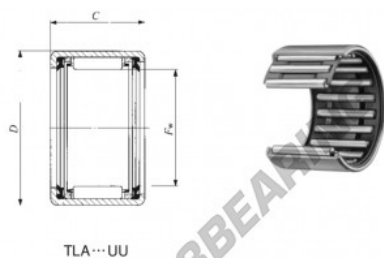

Naaldhulslager TLA4020-UU-IKO - TLA4020-UU-IKO

<https://www.123kogellager.nl/kogellager-behuizing/naaldlager/naaldhulslager/tla4020-uu-iko>

TLA...UU

Shell Type needle roller with seals

Boundary dimension	mm	Standard mounting dimensions mm				Basic dynamic load rating		Basic static load rating		Allowable rotational speed(1)
		Shaft dia.		Housing bore dia.		C	CP	N	N	
F		H		H1						
x	D	C	Min.	Max.	Min.	Max.	N	N	rpm	
	50	54	20	52,000	49,850	57,591	57,591	23000	64100	3500

PRODUCTKENMERKEN

Merk	IKO
N° Ean13	3616060601087
Binnendiameter	40 mm
Buitendiameter	47 mm
Dikte	20 mm
Grenstoerental	4500 rpm
Dynamische belasting	16.7 kN
Statische belasting	33.7 kN
Verpakking	1

contact@123kogellager.nl