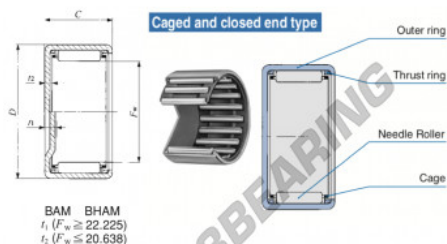

Naaldhulslager BAM3612-IKO - BAM3612-IKO

<https://www.123kogellager.nl/kogellager-behuizing/naaldlager/naaldhulslager/bam3612-iko>

Boundary dimensions mm(inch)			Standard mounting dimensions mm				Inner race	Outer race	Shoulder	Shoulder
			Shaft dia.	Housing bore dia.	C	CF	Shoulder diameter	Shoulder diameter	Shoulder diameter	
F_w	D	C	t_1	t_2	t_3	t_4				
			Max.	Max.	Min.	Max.	Min.	Min.	Min.	
07.180 (2.81)	66.675 (2.625)	19.05 (0.75)	2.41							

PRODUCTKENMERKEN

Merk	IKO
N° Ean13	3616060600998
Binnendiameter	57.15 mm
Buitendiameter	66.675 mm
Dikte	19.05 mm
Grenstoerental	5000 rpm
Dynamische belasting	28.5 kN
Statische belasting	56.7 kN
Verpakking	1

contact@123kogellager.nl

CRT4 de Lesquin 60 Rue Du Haut De Sainghin 59273 Fretin FRANCE