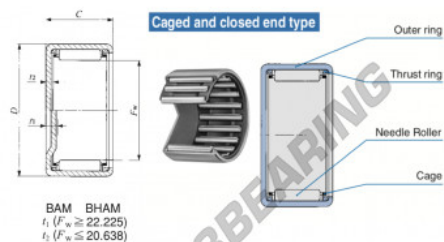

## Naaldhulslager BAM2812-IKO - BAM2812-IKO

<https://www.123kogellager.nl/kogellager-behuizing/naaldlager/naaldhulslager/bam2812-iko>

Boundary dimensions mm(inch)			Standard mounting dimensions mm			Basic dynamic load rating	Basic static load rating	Admissible rotational speed	Admissible inner ring
$D$	$B$	$C$	$r$	$s$	$l_1$	$C$	$C_0$	rpm	
44.452 (1.749)	33.875 (1.334)	19.051 (750)	0.2	0.1	19.05	25200	44500	7500	RB 2412

## PRODUCTKENMERKEN

Merk	IKO
N° Ean13	3616060600783
Binnendiameter	44.45 mm
Buitendiameter	53.975 mm
Dikte	19.05 mm
Grenstoerental	7500 rpm
Dynamische belasting	25.2 kN
Statische belasting	44.5 kN
Verpakking	1