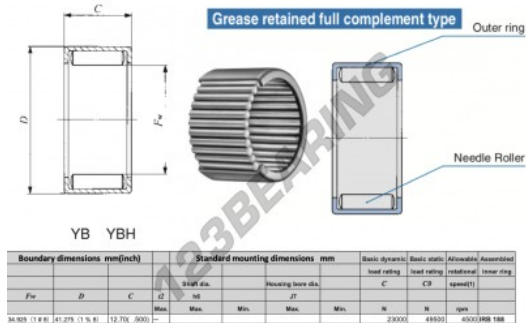

## Naaldhulslager YB228-IKO - YB228-IKO

<https://www.123kogellager.nl/kogellager-behuizing/naaldlager/naaldhulslager/yb228-iko>

Boundary dimensions mm(inch)			Standard mounting dimensions mm				Basic dynamic load rating		Basic static load rating		Allowable speed	
$F_w$	$D$	$C$	$d$	$r_1$	$r_2$	$C$	$C_0$	$n$	$n_0$	rpm	rpm	
34.925 (1.375)	41.275 (1.621)	12.7 (0.500)	—	—	—	—	—	23000	49500	4500	188	

## PRODUCTKENMERKEN

Merk	IKO
N° Ean13	3616060600691
Binnendiameter	34.925 mm
Buitendiameter	41.275 mm
Dikte	12.7 mm
Grenstoerental	4500 rpm
Dynamische belasting	23 kN
Statische belasting	49.5 kN
Verpakking	1