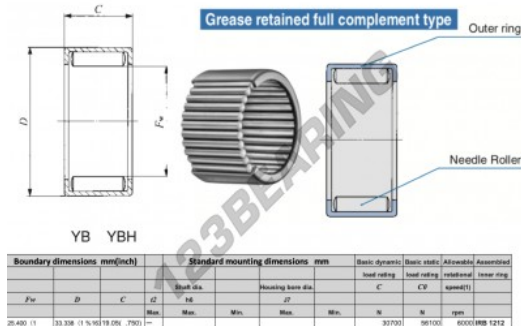

Naaldhulslager YBH1612-IKO - YBH1612-IKO

<https://www.123kogellager.nl/kogellager-behuizing/naaldlager/naaldhulslager/ybh1612-iko>

Boundary dimensions mm[inch]		Standard mounting dimensions mm				Basic dynamic load rating		Basic static load rating		Allowed speed	
F_w	D	C	d_2	H	Housing bore dia.	C	C_0	rpm	rpm	rpm	rpm
25.400 (1)	33.338 (1 1/4)	19.050 (3/4)	—	—	—	—	—	30700	98100	6000	1212

PRODUCTKENMERKEN

Merk	IKO
N° Ean13	3616060600479
Binnendiameter	25.4 mm
Buitendiameter	33.338 mm
Dikte	19.05 mm
Grenstoerental	6000 rpm
Dynamische belasting	30.7 kN
Statische belasting	56.1 kN
Verpakking	1