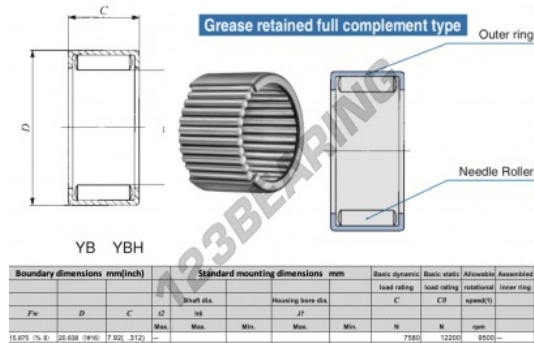

Naaldhulslager YB105-IKO - YB105-IKO

<https://www.123kogellager.nl/kogellager-behuizing/naaldlager/naaldhulslager/yb105-iko>

Boundary dimensions mm(inch)				Standard mounting dimensions mm				Basic dynamic load rating		Basic static load rating		Allowable speed	
P_w	D	C	ΔJ	Shaft dia.	Housing bore dia.	J_1	J_2	C	CR	CR	rpm	rpm	
15.875 (0.625)	20.638 (0.8125)	7.92 (0.3118)	-	Max.	Min.	Max.	Min.	7580	12200	9500	-	-	

PRODUCTKENMERKEN

Merk	IKO
N° Ean13	3616060600189
Binnendiameter	15.875 mm
Buitendiameter	20.638 mm
Dikte	7.92 mm
Grenstoerental	9500 rpm
Dynamische belasting	7580 kN
Statische belasting	12.2 kN
Verpakking	1