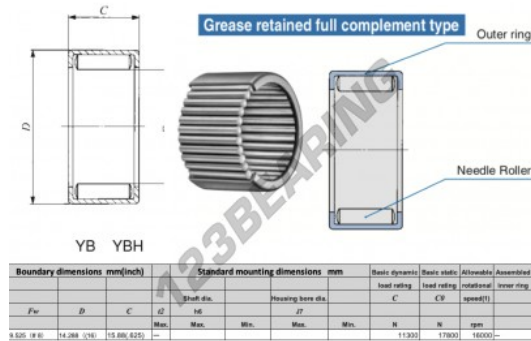

Naaldhulslager YB610-IKO - YB610-IKO

<https://www.123kogellager.nl/kogellager-behuizing/naaldlager/naaldhulslager/yb610-iko>

PRODUCTKENMERKEN

Merk	IKO
N° Ean13	3616060600141
Binnendiameter	9.525 mm
Buitendiameter	14.288 mm
Dikte	15.88 mm
Grenstoerental	16000 rpm
Dynamische belasting	11.3 kN
Statische belasting	17.8 kN
Verpakking	1