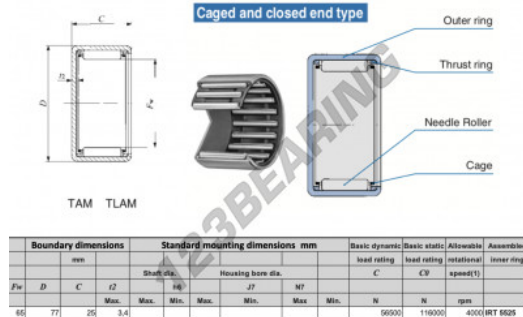

Naaldhulslager TAM6525-IKO - TAM6525-IKO

<https://www.123kogellager.nl/kogellager-behuizing/naaldlager/naaldhulslager/tam6525-iko>

Boundary dimensions			Standard mounting dimensions mm						Basic dynamic load rating	Basic static load rating	Allowable rotational speed(V)	Assembled inner ring
For	D	C	d	Shaft dia.		Housing bore dia.		C	CP	rpm		
	Max.	Max.	Min.	Max.	Min.	Max.	Min.	N	N	rpm		
65	77	25	3,4					56000	116000	4000	RT 625	

PRODUCTKENMERKEN

Merk	IKO
N° Ean13	3616060600035
Binnendiameter	65 mm
Buitendiameter	77 mm
Dikte	25 mm
Grenstoerental	4000 rpm
Dynamische belasting	56.5 kN
Statische belasting	116 kN
Verpakking	1

contact@123kogellager.nl