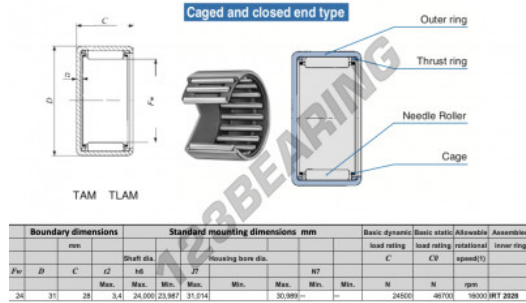

Naaldhulslager TAM2428-IKO - TAM2428-IKO

<https://www.123kogellager.nl/kogellager-behuizing/naaldlager/naaldhulslager/tam2428-iko>

PRODUCTKENMERKEN

Merk	IKO
N° Ean13	3616060599230
Binnendiameter	24 mm
Buitendiameter	31 mm
Dikte	28 mm
Grenstoerental	16000 rpm
Dynamische belasting	24.5 kN
Statische belasting	46.7 kN
Verpakking	1