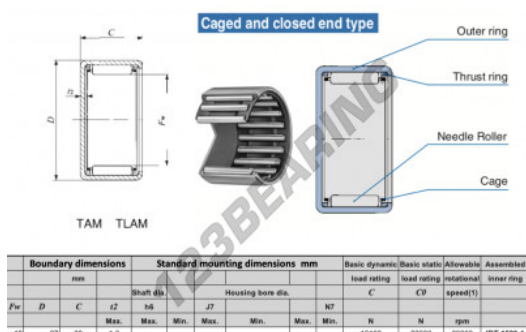

## PRODUCTKENMERKEN

Merk	IKO
N° Ean13	3616060599056
Binnendiameter	19 mm
Buitendiameter	27 mm
Dikte	20 mm
Grenstoerental	20000 rpm
Dynamische belasting	16.1 kN
Statische belasting	22.6 kN
Verpakking	1

[contact@123kogellager.nl](mailto:contact@123kogellager.nl)