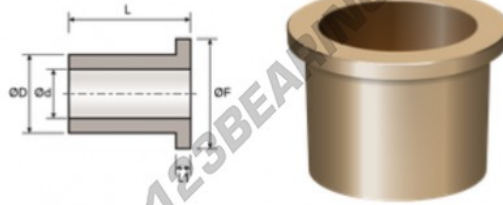

## Bronze glijlagers met kraag BFMS20-28-35-4-20 - BFMS20-28-35-4-20

<https://www.123kogellager.nl/accessoires/glijlager/kraag/bfms20-28-35-4-20>

### PRODUCTKENMERKEN

Merk	GEN
Binnendiameter	20 mm
Buitendiameter	28 mm
Dikte	20 mm
Type	-
Gewicht	45 g
Buitendiameter van kraag	35 mm
Flensdikte	4 mm
Verpakking	-
Standaard	-

[contact@123kogellager.nl](mailto:contact@123kogellager.nl)