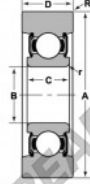

Geleiderol MG-309-DDH-NTN - MG-309-DDH-NTN

<https://www.123kogellager.nl/kogellager-behuizing/kogellager/geleiderol/mg-309-ddh-ntn>

STYLE 7

Bearing Number	Style	Bore B	Outer Diameter D	Inner Ring W2	Outer Ring D	Radius R	Fillet r	Basic Load Ratings C	Static C0
		inch/mm	inch/mm	inch/mm	inch/mm	inch/mm	inch/mm	kN	lbf
MG-309-DDH	7	1.7717 / 45	4.71 / 121	0.8843 / 22	1.25 / 32	0.125 / 3	0.04 / 1	11800 / 2650	2650

PRODUCTKENMERKEN

Merk	NTN
N° Ean13	3616060586490
Binnendiameter	45 mm
Buitendiameter	121 mm
Dikte	32 mm
Dynamische belasting	52.95 kN
Statische belasting	31.95 kN
Verpakking	1

contact@123kogellager.nl

CRT4 de Lesquin 60 Rue Du Haut De Sainghin 59273 Fretin FRANCE