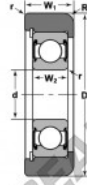

Geleiderol MG-208-FFH-NTN - MG-208-FFH-NTN

<https://www.123kogellager.nl/kogellager-behuizing/kogellager/geleiderol/mg-208-ffh-ntn>

STYLE 2

Bearing Number	Style	Bore d	Outside Diameter D	Inner Ring W2	Outer Ring W1	Roller R	Roller r	Basic Load Ratings Dynamic C	Static Ca
MG-208-FFH	2	40	95	21	29	8	1	40900	28910

PRODUCTKENMERKEN

Merk	NTN
N° Ean13	3616060585905
Binnendiameter	40 mm
Buitendiameter	95 mm
Dikte	21 mm
Dynamische belasting	40.98 kN
Statische belasting	28.91 kN
Verpakking	1

contact@123kogellager.nl

CRT4 de Lesquin 60 Rue Du Haut De Sainghin 59273 Fretin FRANCE