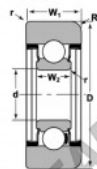

Geleiderol MG-307-LLH-NTN - MG-307-LLH-NTN

<https://www.123kogellager.nl/kogellager-behuizing/kogellager/geleiderol/mg-307-llh-ntn>

STYLE 1C

Bearing Number	Style	Size	Outside Diameter D	Inner Ring W2	Outer Ring W1	Radius R	Ball r	Ball C	Basic Load Ratings Dynamic C	Static Co	
MG-307-LLH	1C		92.05	35.00	62.05	20.00	31.52	7.87	1.52	33300	19120

PRODUCTKENMERKEN

Merk	NTN
N° Ean13	3616060585882
Binnendiameter	35 mm
Buitendiameter	92.05 mm
Dikte	20 mm
Dynamische belasting	33.33 kN
Statische belasting	19.13 kN
Verpakking	1

contact@123kogellager.nl