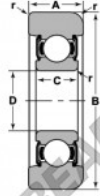

## Geleiderol MG-308-FFPA-NTN - MG-308-FFPA-NTN

<https://www.123kogellager.nl/kogellager-behuizing/kogellager/geleiderol/mg-308-ffpa-ntn>

**STYLE 1**

Bearing Number	Style	Bore		Inner Ring W2	Outer Ring A	Radius R	Fillet r	Basic Load Ratings	
		D	D					Dynamic C	Static Co
		Inch/mm		Inches		mm			
MG-308-FFPA	1	1.57	4.34	0.91	1.38	0.28	0.18	8170	9400
		40.00	110.21	23.00	32.51	7.01	2.48	40000	24000

### PRODUCTKENMERKEN

Merk	NTN
N° Ean13	3616060585684
Binnendiameter	40 mm
Buitendiameter	110.21 mm
Dikte	32.51 mm
Dynamische belasting	40.8 kN
Statische belasting	24.03 kN
Verpakking	1

[contact@123kogellager.nl](mailto:contact@123kogellager.nl)