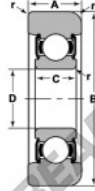

Geleiderol MG-305-DDE-NTN - MG-305-DDE-NTN

<https://www.123kogellager.nl/kogellager-behuizing/kogellager/geleiderol/mg-305-dde-ntn>

Bearing Number	Style	Bore D	Outside Diameter		Inner Ring W2	Outer Ring A	Radius R	Fit	Bore Load Ratings	
			B	B					Dynamic C	Static Ca
MG-305-DDE	C	25.00	79.55	79.55	16.51	24.00	1.91	2.41	20.51	11.12

PRODUCTKENMERKEN

Merk	NTN
N° Ean13	3616060585509
Binnendiameter	25 mm
Buitendiameter	79.55 mm
Dikte	24 mm
Dynamische belasting	20.51 kN
Statische belasting	11.12 kN
Verpakking	1

contact@123kogellager.nl