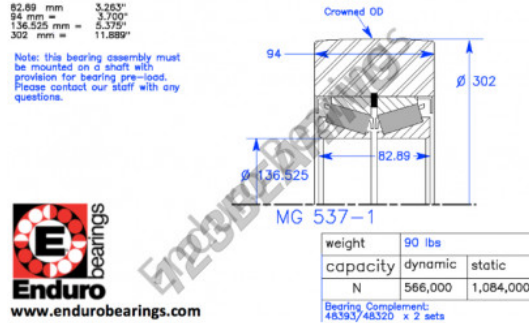

Geleiderol MG537-1-ENDURO - MG537-1-ENDURO

<https://www.123kogellager.nl/kogellager-behuizing/kogellager/geleiderol/mg537-1-enduro>

PRODUCTKENMERKEN

Merk	ENDURO
N° Ean13	3616060582836
Binnendiameter	136.525 mm
Buitendiameter	302 mm
Dikte	94 mm
Dynamische belasting	566 kN
Statische belasting	1084 kN
Verpakking	1