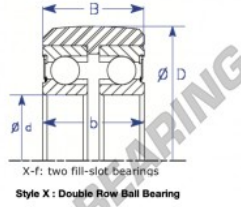

Geleiderol MG85MM2-ENDURO - MG85MM2-ENDURO

<https://www.123kogellager.nl/kogellager-behuizing/kogellager/geleiderol/mg85mm2-enduro>

Part Number	Style	Inner Diameter, d	Outer Diameter, D	Inner Ring Width, b	Outer Ring Width, B	Radius, R	Dynamic Capacity	Static Capacity
MG 85mm-2	X-f two fill-slot bearings	85.000 mm	174.60 mm	64.3 mm	63.500 mm	chamfer	192,000 kN	258,000 kN

PRODUCTKENMERKEN

Merk	ENDURO
N° Ean13	3616060582577
Binnendiameter	85 mm
Buitendiameter	174.6 mm
Dikte	64.3 mm
Dynamische belasting	192 kN
Statische belasting	258 kN
Verpakking	1

contact@123kogellager.nl