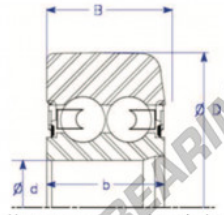

Geleiderol

MG313-DDL-3-ENDURO - MG313-DDL-3-ENDURO

<https://www.123kogellager.nl/kogellager-behuizing/kogellager/geleiderol/mg313-ddl-3-enduro>

X-e: compact one-piece design
Style X: Double Row Ball Bearing

Part Number	Style	Inner Diameter, d	Outer Diameter, D	Inner Ring Width, b	Outer Ring Width, B	Radius, R	Dynamic Capacity	Static Capacity
MG.313.DDL.3	X-e One piece	65.000 mm	136.00 mm	34 mm	41.920 mm	6.000 mm	56,300 kN	57,600 kN

PRODUCTKENMERKEN

Merk	ENDURO
N° Ean13	3616060582553
Binnendiameter	65 mm
Binnendiameter	2.559" inch
Buitendiameter	136 mm
Buitendiameter	5.354" inch
Dikte	41.92 mm
Dikte	1.65" inch
Dynamische belasting	56.3 kN
Statische belasting	57.6 kN
Verpakking	1